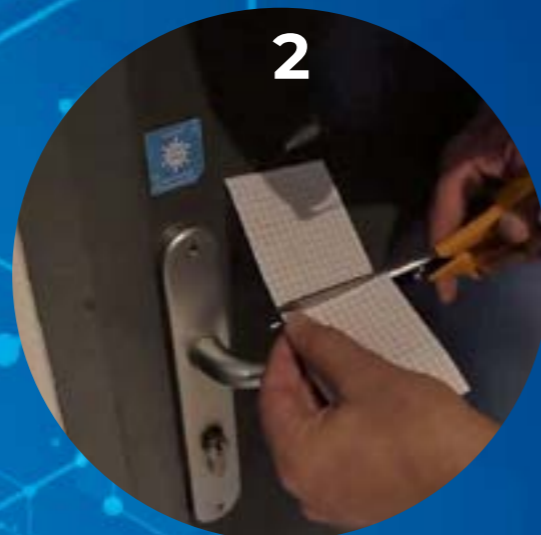

Tvar kľučiek

Priložte fóliu po dĺžke kľučky

Odrežte presahujúcu časť

Odstráňte nosič fólie. Aplikujte strednú časť fólie na kľučku a pri tlače prstom.

Narezané pásiky prilepte po jednom po obvodu kľučky. Fólia je vhodná na rôzne typy kľučiek a rukovätí.